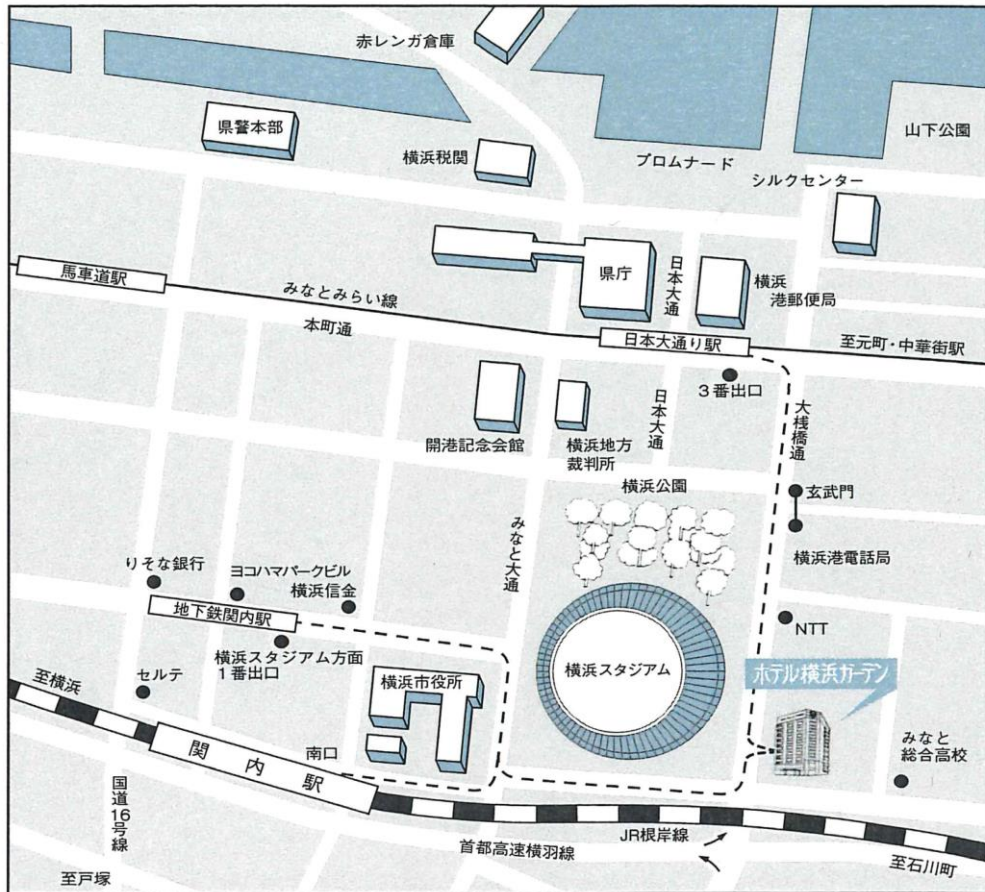

ホテル横浜ガーデンのご案内

●交通

- [JR] 関内駅(根岸線)下車 〈南口〉より徒歩3分
- [市営地下鉄] 関内駅下車 〈横浜スタジアム方面1番出口〉より徒歩4分
- [みなとみらい線] 日本大通り駅下車 〈3番出口〉より徒歩5分

お願い

当ホテルの周辺地域は、横浜の観光地のため祝祭日は、附近道路の渋滞が予想されます。ご酒宴ということにもご配慮いただきお車でのお越しをなるべくご遠慮くださいますようお願い申し上げます。